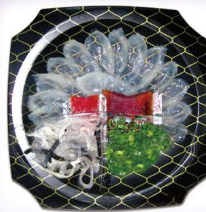

FK-170 黒網目

SIN HIROSE

新廣瀬商事株式会社

本社

〒830-1211

福岡県三井郡大刀洗町大字本郷4133番地2

TEL:0942-77-3000 FAX:0942-77-3939

東京支社

〒108-0014

東京都港区芝5-14-16 大正堂ビル5F

TEL:03-3454-7651 FAX:03-3454-7652

<http://www.hirose-cm.co.jp>