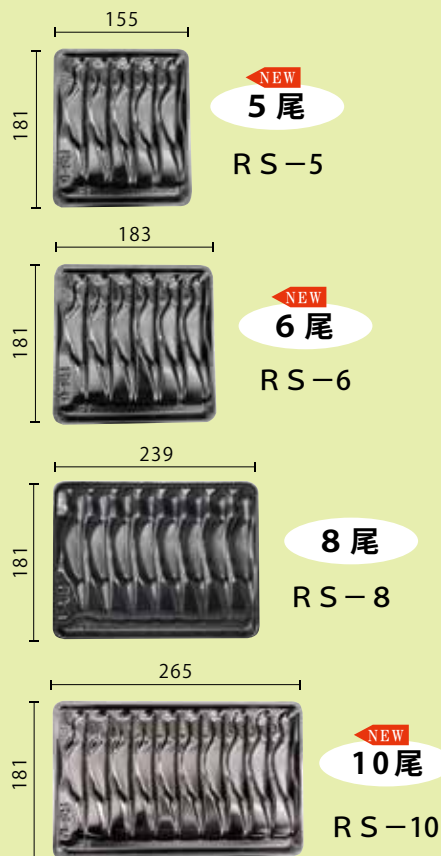

ししゃもの腹の
縦ズレを防止します。

意匠登録済

↑ スッキリ!!

好評につき シリーズ化しました!

材質: PSP

品名	外寸 (mm)	入数 (枚)	重量 (g)
NEW RS-5	181 x 155 x 16	2000 (50枚x40)	5.8
NEW RS-6	181 x 183 x 17	2000 (50枚x40)	6.9
RS-8	181 x 239 x 17	1200 (50枚x24)	8.4
NEW RS-10	181 x 265 x 17	1200 (50枚x24)	11.1